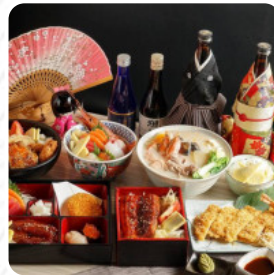

Qiān Zhī Shòu Rì Shì Liào Lǐ Speisekarte

<https://menulist.menu/>

台北市信義區莊敬路325巷30號, Taipei, Taiwan, Province of China

+886227226061