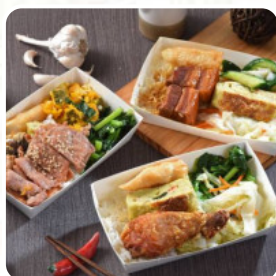

On this site, you can find the **complete menu** of 山水便當 from 苓雅區. Currently, there are 15 meals and drinks available. For **changing offers**, please contact the restaurant owner directly. You can also contact them through their website.