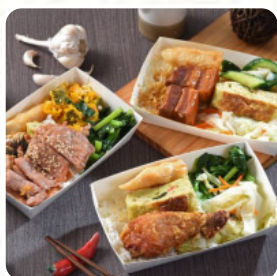

On this site, you can find the **complete menu** of 山水便當 from 苓雅區. Currently, there are 15 meals and drinks available. For **changing offers**, please contact the restaurant owner directly. You can also contact them through their website.