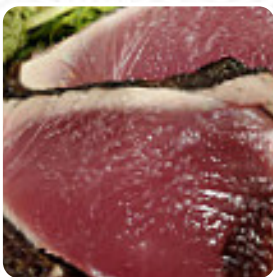

Here you can find the [menu](#) of *Tosa Dining Okyaku* in Chuoku. At the moment, there are **58** menus and drinks on the menu. You can inquire about **changing offers** via phone.