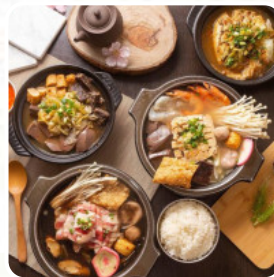

On this site, you can find the **complete menu** of 台北江青海店 from 西屯區. Currently, there are 17 dishes and drinks available. For **changing offers**, please contact the restaurant owner directly. You can also contact them through their website.